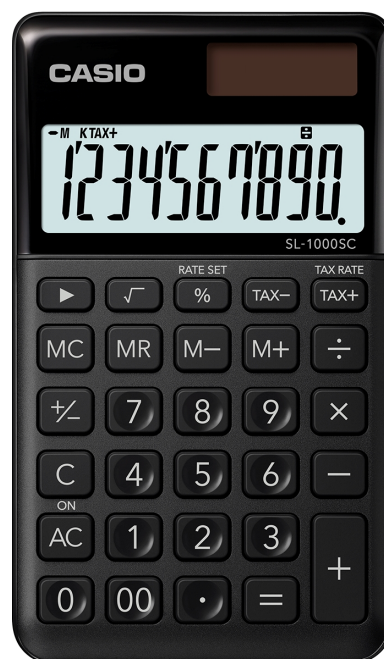

Eleganter Taschenrechner

SL-1000SC-BK

Allgemeine Daten

- 10-stelliges BIG LC-Display mit Rechenbefehl-Anzeige
- Solar-/Batteriebetrieb
- Größe (H x B x T): 0,9 x 7,1 x 12 cm
- Farbiges Metallgehäuse (Schwarz)
- Plastik Tasten
- Key Rollover (Eingabe-Pufferspeicher)
- Gewicht: ca. 55 g
- Batterie: 1 x LR1130
- EAN-Code: 4549526700224

Funktionen

- Profi-Prozentrechnung
- Handelsspannenberechnung via %-Taste
- MwSt.-Berechnung
- Tausender Unterteilung
- Vorzeichenwechsel
- 4-Tasten-Speicher
- Quadratwurzel
- Backspace-Taste
- Doppelnull-Taste